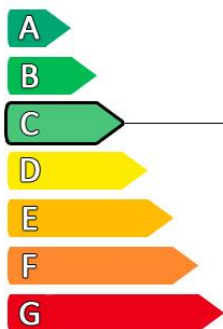

Prix : 235 000€

Honoraires à la charge du vendeur

Studio de 23 M2 au 1ème étage, dans une cour parisienne végétalisée avec des fleurs, dans le quartier de Montmartre, SACRE-COEUR, dans petite copropriété, sans ascenseur, refait à neuf, ensoleillé avec vue dégagée, salon de 19M2 sur cour orienté est ouest, et d'une douche avec WC.

Charge trimestrielle de 330 € Taxe foncière : 385 euros par an Chauffage électricité individuel. Sur l'immeuble : Construit en 1940.

Diagnostic de performance énergétique (DPE)

Logement très performant