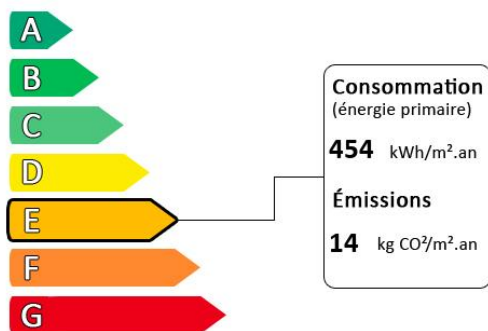

Référence : 737 - Studio de 15.22 M2 À AUBERVILLIERS À 5 MUNITS DE LA PORTE DE L

Prix : 120 000€

Honoraires à la charge du vendeur

Studio de 15,22 m2 avec cave, idéalement situé à aubervilliers à 5 minutes à pied de porte de la villette paris, ce charmant studio situé au 1er étage d'un immeuble de 3 étages, à Aubervilliers, à seulement 5 minutes à pied de Métro Fort d'Aubervilliers. Ce Studio lumineux se compose d'une chambre avec cuisine ouverte, d'une salle d'eau et d'un WC. De plus, ce bien est doté d'une cave en sous-sol.

Diagnostic de performance énergétique (DPE)

Logement très performant

Surface habitable : 15.22 m²

Nombre de pièces : 1

Logement extrêmement consommateur d'énergie

Diagnostic réalisé après le 1er juillet 2021