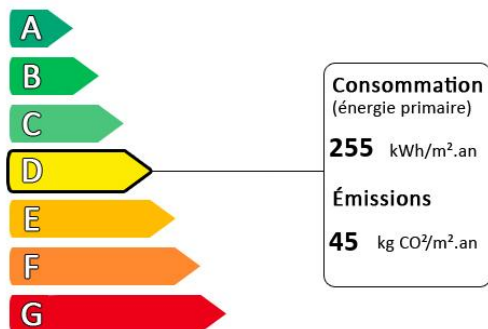

Référence : 711 - A VENDRE à Paris 18ème à deux pas du SACRE-COEUR 2 PIECES de 2

Prix : 385 000€ H.A.I

dont 0.00% T.T.C d'honoraires à la charge de l'acquéreur

Prix hors honoraires : 370000€

2 PIECES de 25 M2 au 2ème étage, dans le quartier de montmartre, SACRE-COEUR, dans petite copropriété, sans ascenseur, refait à neuf, ensoleillé avec Vue dégagée, Chambre sur rue de 9M2, salon de 12M2 sur cour, orienté est ouest, et d'une douche avec WC. Cave en sous-sol.

Charge trimestrielle de 2 67€ Taxe foncière : 337 euros par an Chauffage électricité individuel. Sur l'immeuble : Construit en 1940.

Diagnostic de performance énergétique (DPE)

Logement très performant

Surface habitable : 25 m²